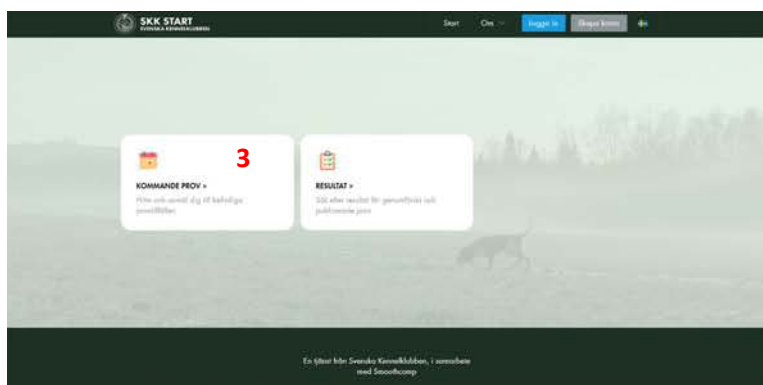

SÖK PROV eller TÄVLING

För att du ska kunna söka ett prov eller en tävling måste dessa läggas in av administratörer inom vår organisation. Arrangemangen ska läggas som synliga. Då syns de vid en sökning. Har du ännu inte skaffat ett konto, se *Skapa ditt SKK Start-konto* här på hemsidan.

För att söka eller filtrera, gör så här:

1. Gå till <https://skkstart.se/sv> (Använd **EJ** Appen SKK Start – den är enbart till för domare)
2. Tryck på knappen Logga in.
3. Tryck på Kommande prov.

4. Specialklubb: Välj Svenska Spaniel och Retrieverklubben.
5. Prov/Tävling: Här väljer du bland aktiviteter vars namn börjar med SSRK (till exempel SSRK - Retrieverjaktsprov A).
6. Tryck på knappen SÖK.
7. Resultatet av din sökning visas nu under knapparna Sök och Rensa.
8. När du vill anmäla till ett prov, tryck på provets "gröna text"
9. Du kan använda fler sökvillkor, till exempel Lokalklubb
10. Vill du göra en ny sökning? Tryck på Rensa och skapa nytt sökfilter.