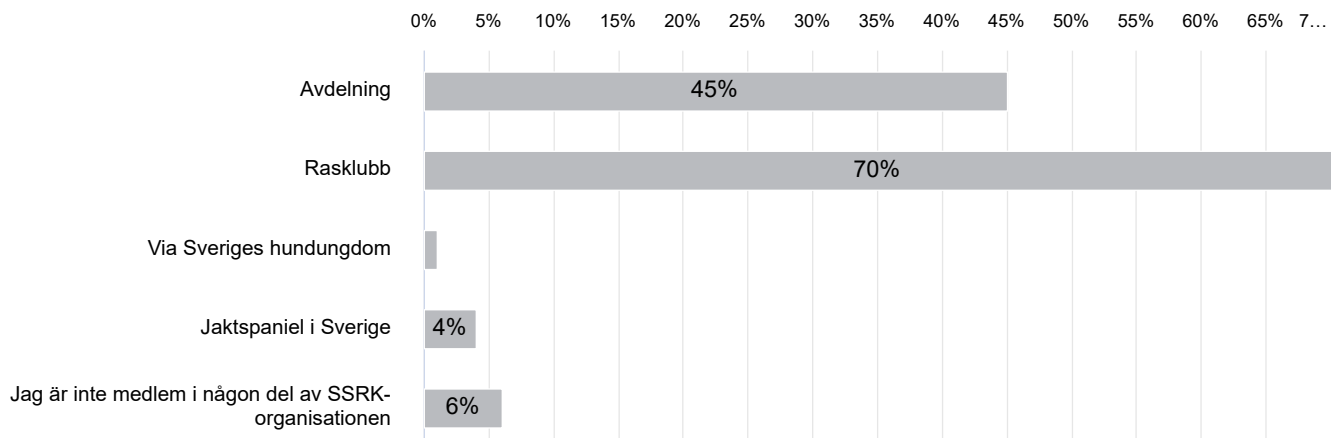

Antal svar: 4820

Alternativ: Vet ej - har uteslutits från medelvärdet

Skulle du kunna tänka dig att delta i styrelsearbete och/eller vara funktionär?

Antal svar: 4944

Klubbar/Verksamheter

Vilka verksamheter inom SSRK-organisationen är du aktiv inom?

Du kan välja flera alternativ.

Antal svar: 4944 , Valda alternativ: 6261

Min/mina rasklubb/rasklubbar är...

Antal svar: 3463 , Valda alternativ: 3631

Min avdelning är...

Antal svar: 2231

Hur många år har du varit medlem i någon del av SSRK-organisationen?