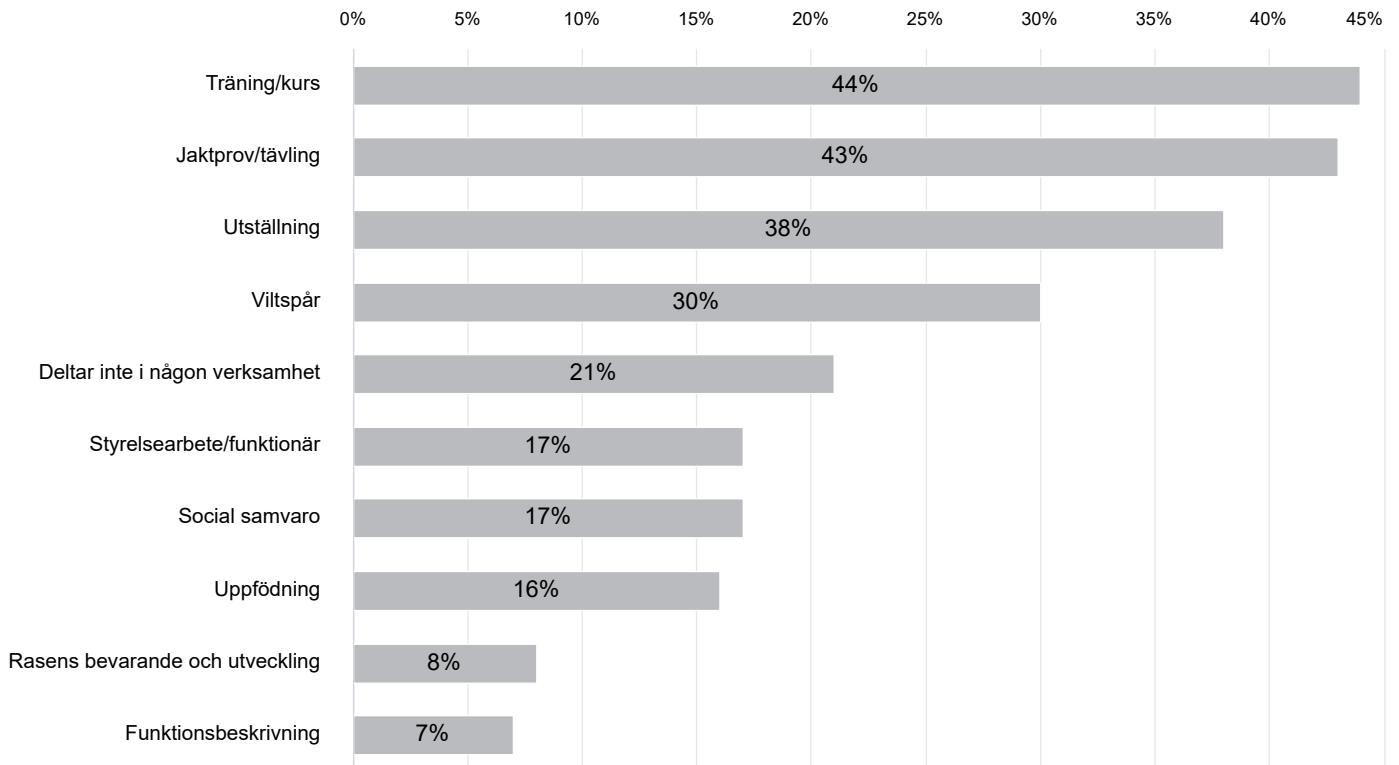

Du kan välja flera alternativ.

Antal svar: 4944 , Valda alternativ: 6261

Min/mina rasklubb/rasklubbar är...

Antal svar: 3463 , Valda alternativ: 3631

Min avdelning är...

Antal svar: 2231

Hur många år har du varit medlem i någon del av SSRK-organisationen?

Antal svar: 4944

Hur blev du medlem i SSRK-organisationen för första gången?

Antal svar: 4944

Är du medlem i andra klubbar?

Antal svar: 4944 , Valda alternativ: 6538

Vilka verksamheter inom SSRK-organisationen deltar du i?

Antal svar: 4944 , Valda alternativ: 11968

Fritextsvar

[Visa alla:](#)

Alternativets namn	Text
--------------------	------

Bakgrundsfrågor

Kön

Antal svar: 4944

Ålder