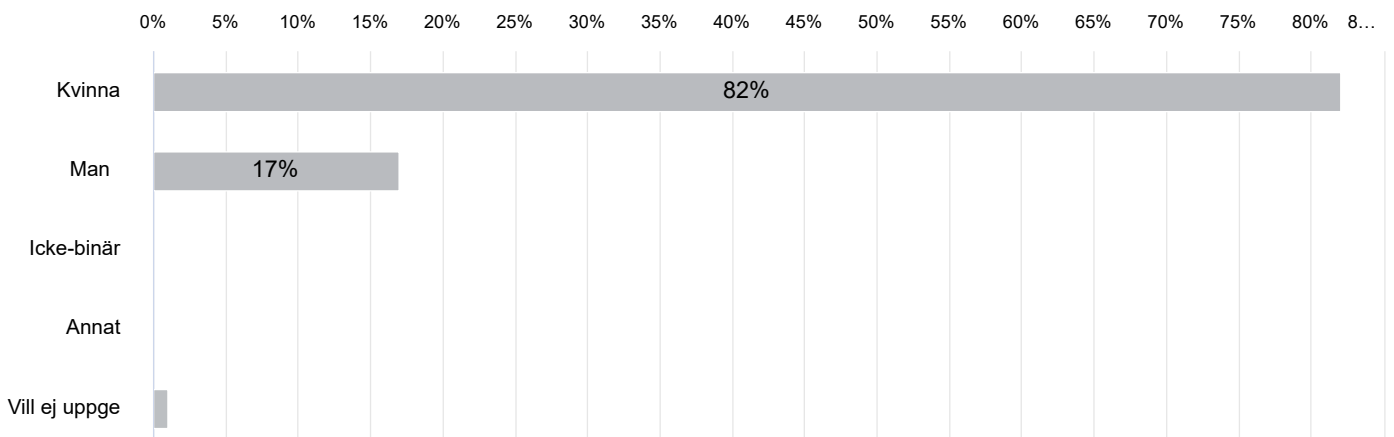

Antal svar: 4944 , Valda alternativ: 11968

Fritextsvar

[Visa alla:](#)

Alternativets namn	Text
--------------------	------

Bakgrundsfrågor

Kön

Antal svar: 4944

Ålder