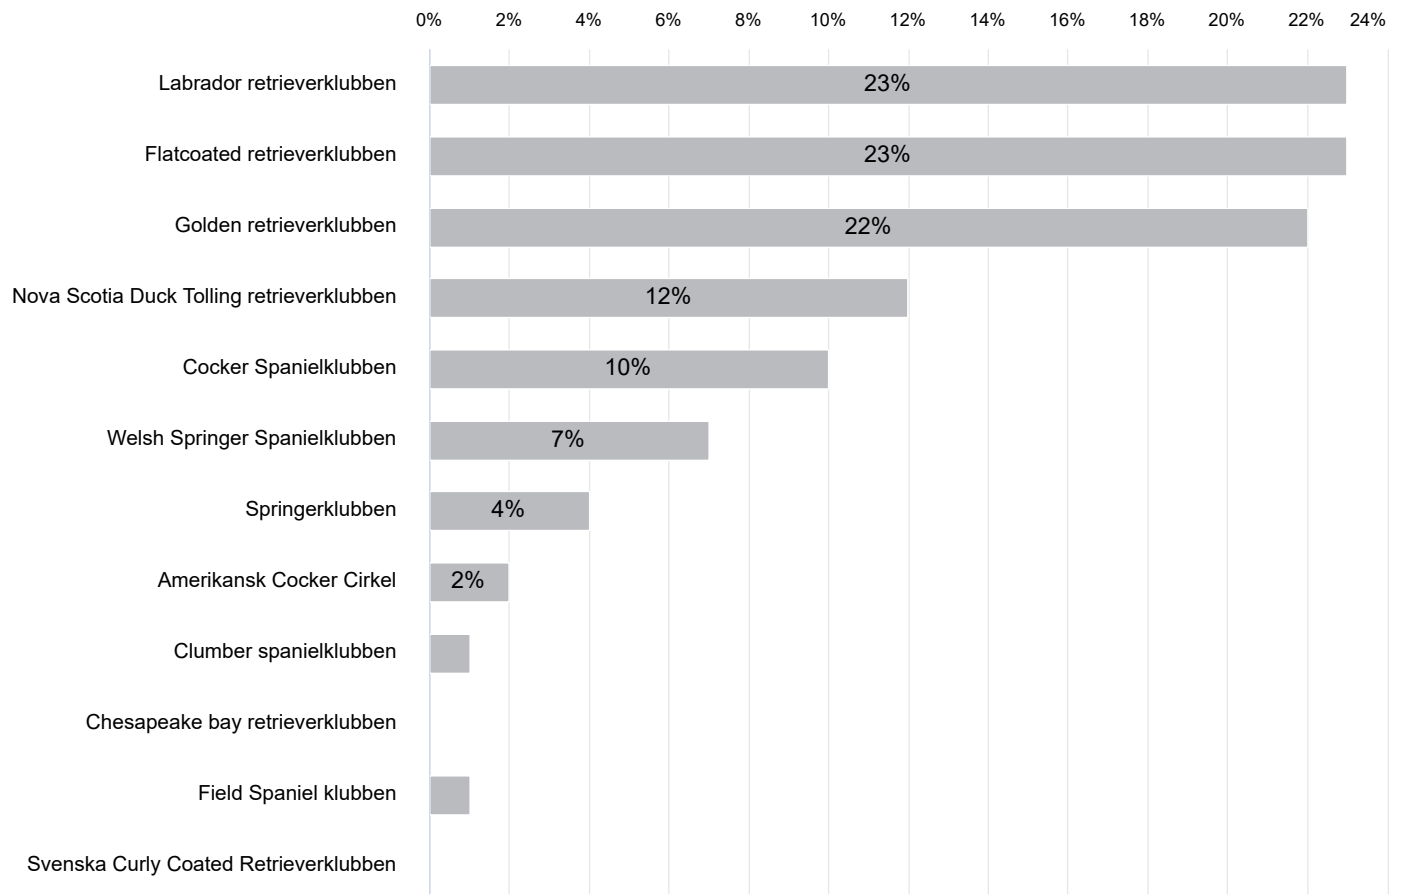

Antal svar: 4820

Alternativ: Vet ej - har uteslutits från medelvärdet

Skulle du kunna tänka dig att delta i styrelsearbete och/eller vara funktionär?

Antal svar: 4944

Klubbar/Verksamheter

Vilka verksamheter inom SSRK-organisationen är du aktiv inom?

Du kan välja flera alternativ.

Antal svar: 4944 , Valda alternativ: 6261

Min/mina rasklubb/rasklubbar är...

Antal svar: 3463 , Valda alternativ: 3631

Min avdelning är...

Antal svar: 2231

Hur många år har du varit medlem i någon del av SSRK-organisationen?