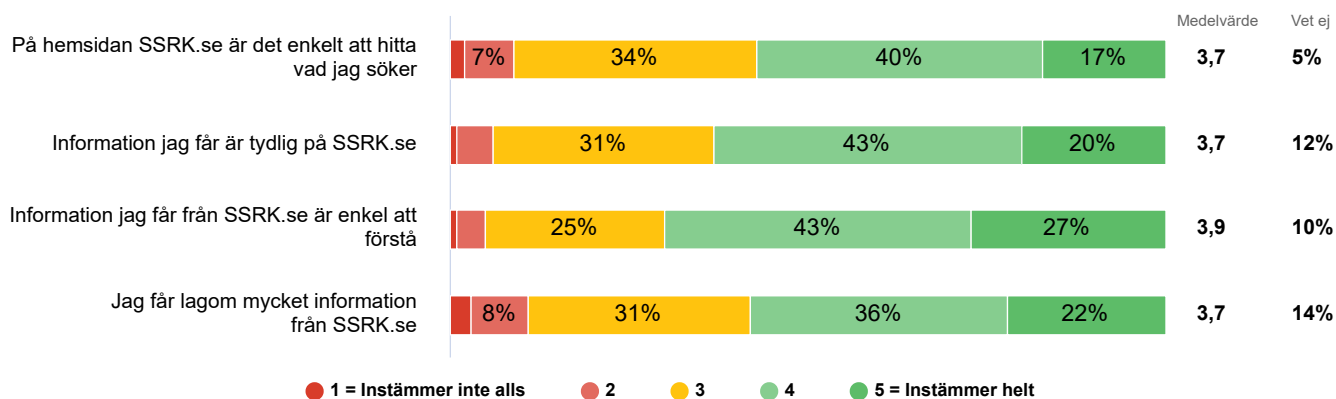

Hur upplever du den information som du tar del av på SSRK.se?

Antal svar: 4820

Alternativ: Vet ej - har uteslutits från medelvärdet