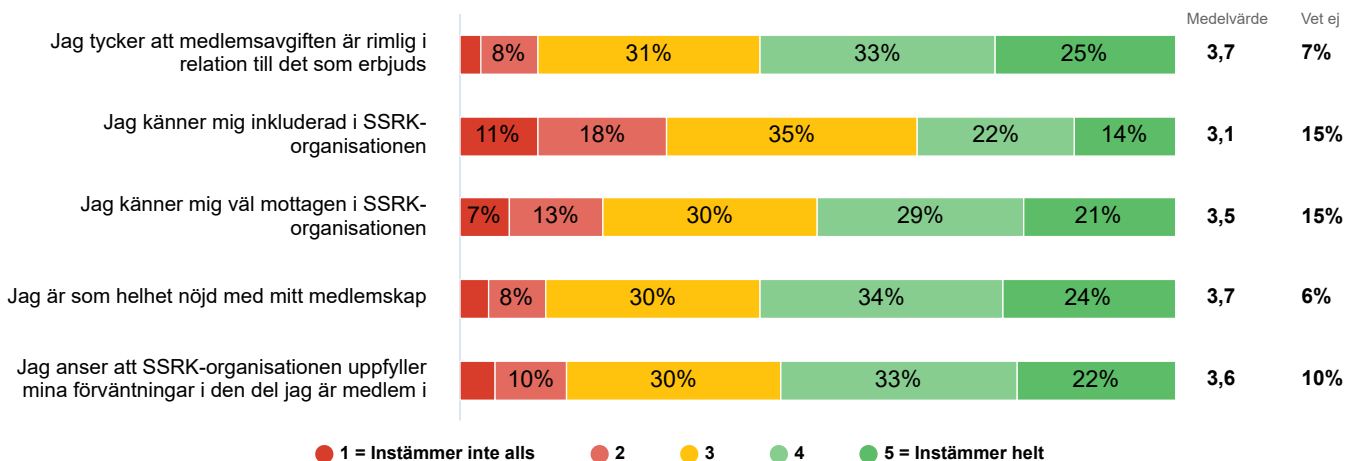

Webropol har sammanställt resultatet från medlemsundersökningen i denna totalrapport samt fritextbilaga med öppna textsvar från enkäten.

Elenore Klinga har varit projektledare och har tillsammans med Vendela Larsson och Jordan Serrander genomfört analysen. Caroline Hagström har varit ansvarig på SSRK.

Innehållsförteckning

1. Resultat
2. Klubbar/Verksamheter
3. Bakgrundsfrågor

Resultat

Sammanfattade frågor

Antal svar: 4944

Alternativ: Vet ej - har uteslutits från medelvärdet

Hur viktigt är det att SSRK-organisationen erbjuder följande för dig som medlem?