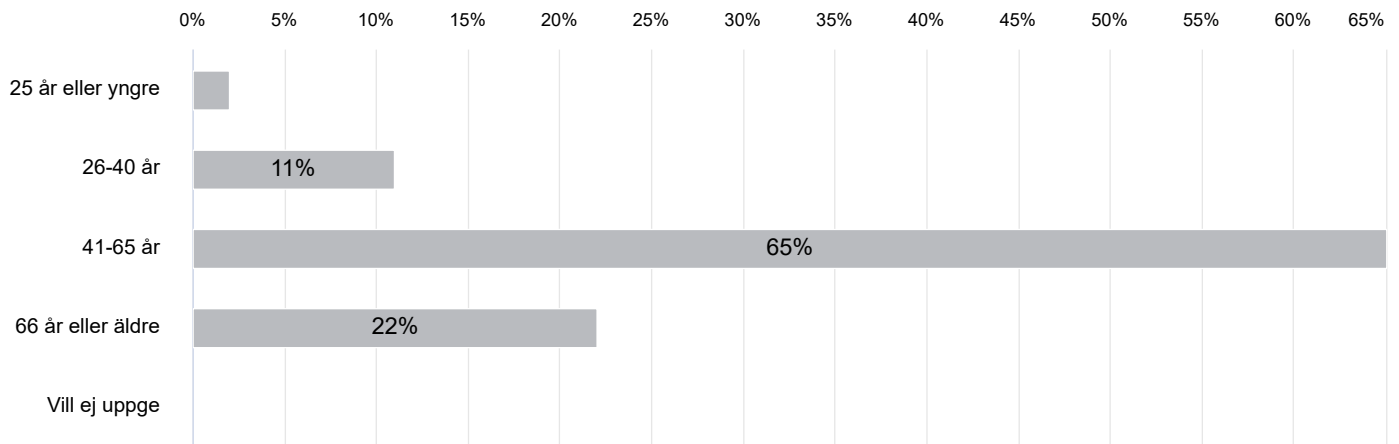

Ålder

Antal svar: 4944