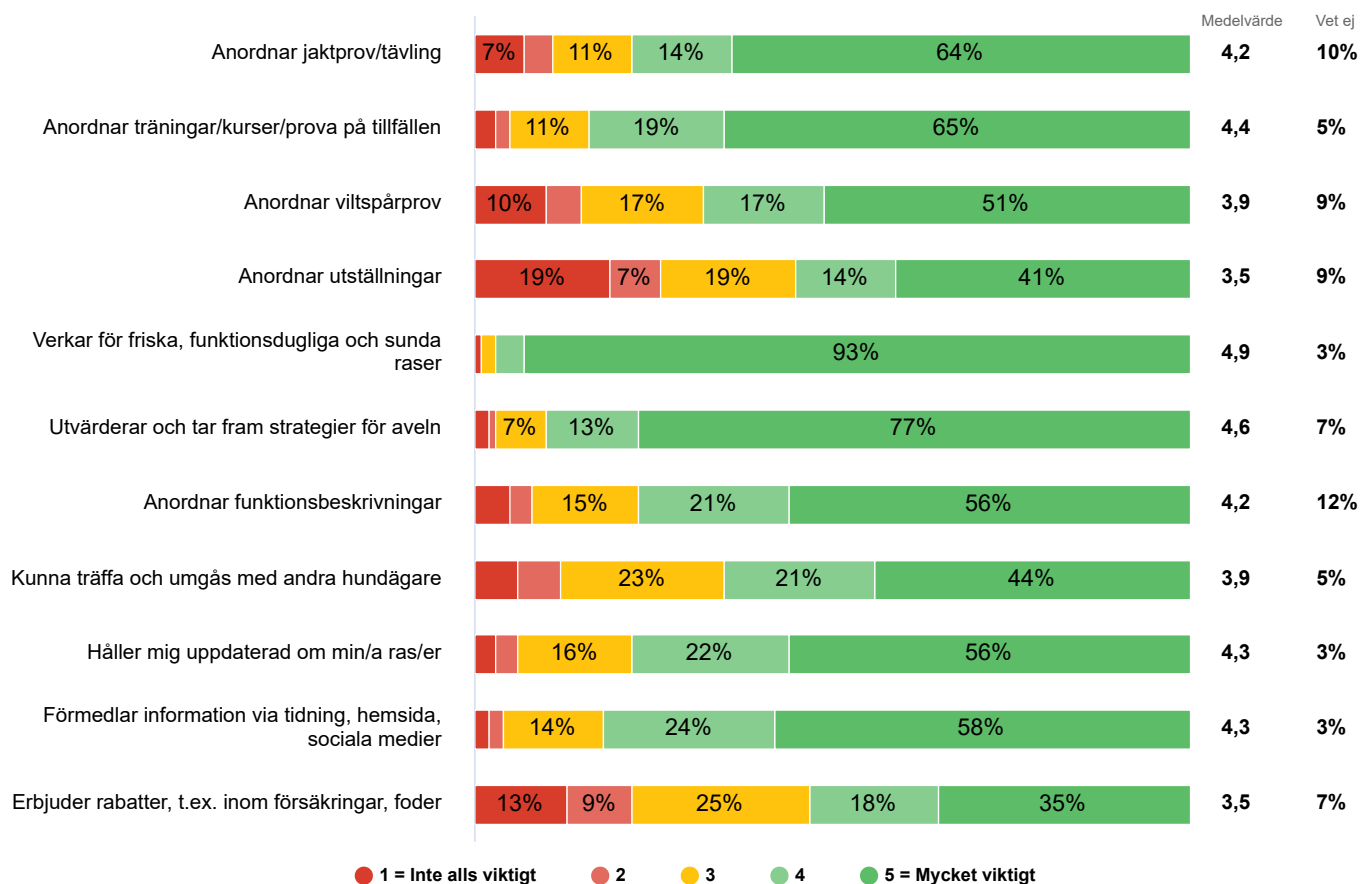

Hur viktigt är det att SSRK-organisationen erbjuder följande för dig som medlem?

Antal svar: 4944

Alternativ: Vet ej - har uteslutits från medelvärdet