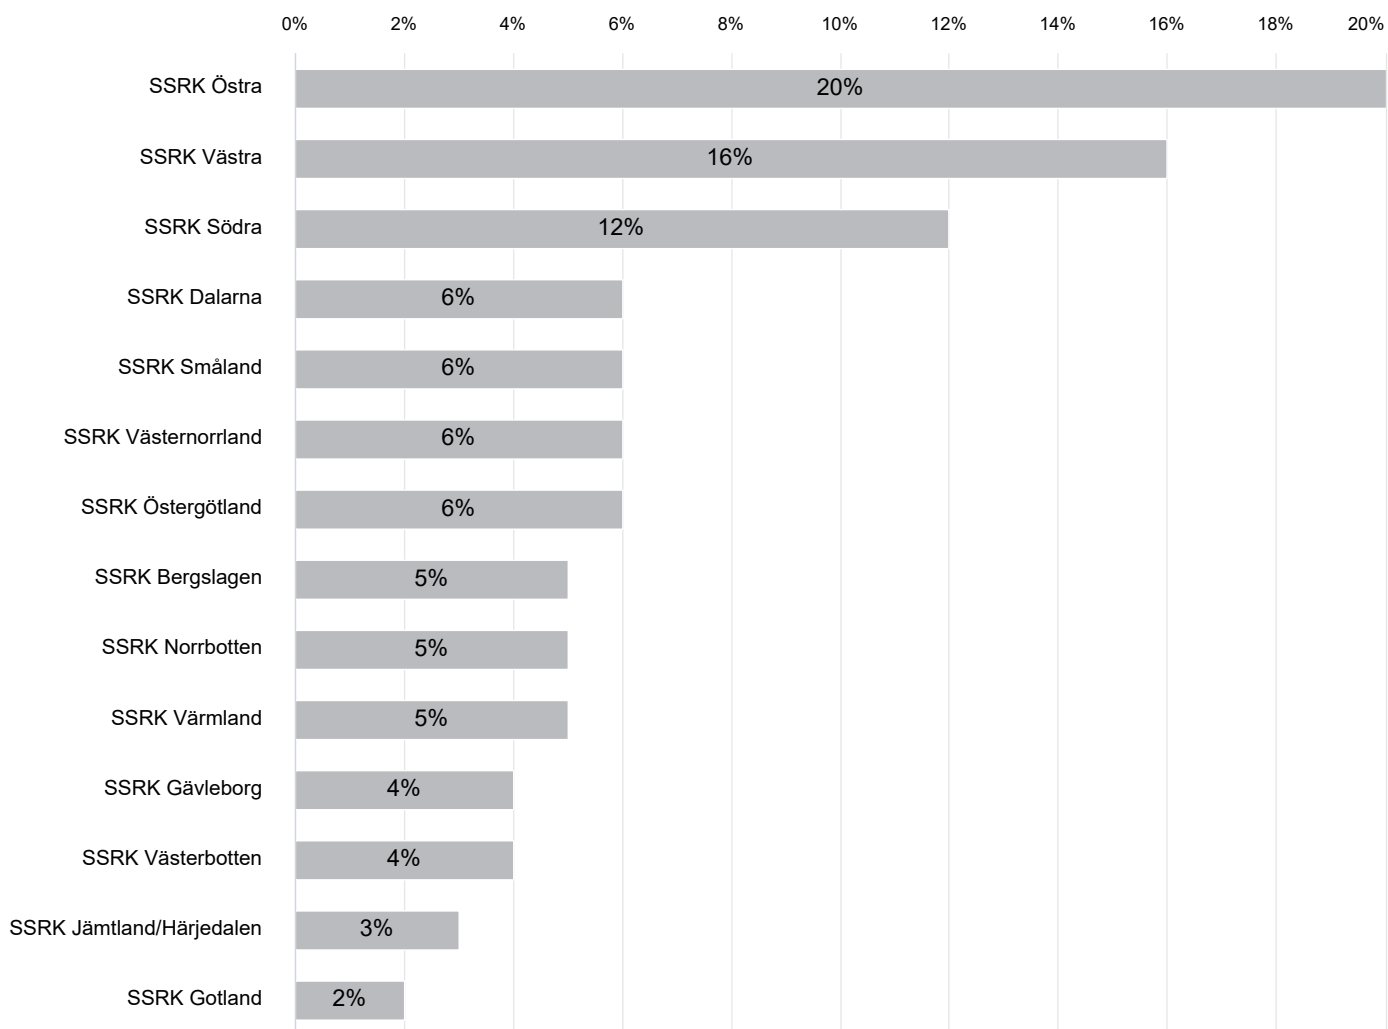

Du kan välja flera alternativ.

Antal svar: 4944 , Valda alternativ: 6261

Min/mina rasklubb/rasklubbar är...

Antal svar: 3463 , Valda alternativ: 3631

Min avdelning är...

Antal svar: 2231

Hur många år har du varit medlem i någon del av SSRK-organisationen?

Antal svar: 4944

Hur blev du medlem i SSRK-organisationen för första gången?

Antal svar: 4944

Är du medlem i andra klubbar?

Antal svar: 4944 , Valda alternativ: 6538

Vilka verksamheter inom SSRK-organisationen deltar du i?