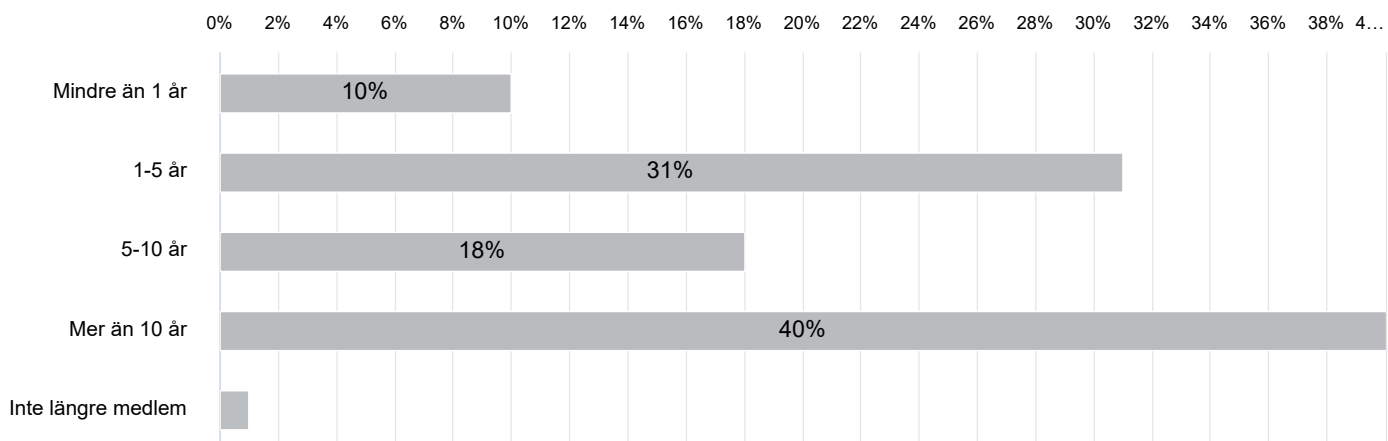

Hur många år har du varit medlem i någon del av SSRK-organisationen?

Antal svar: 4944