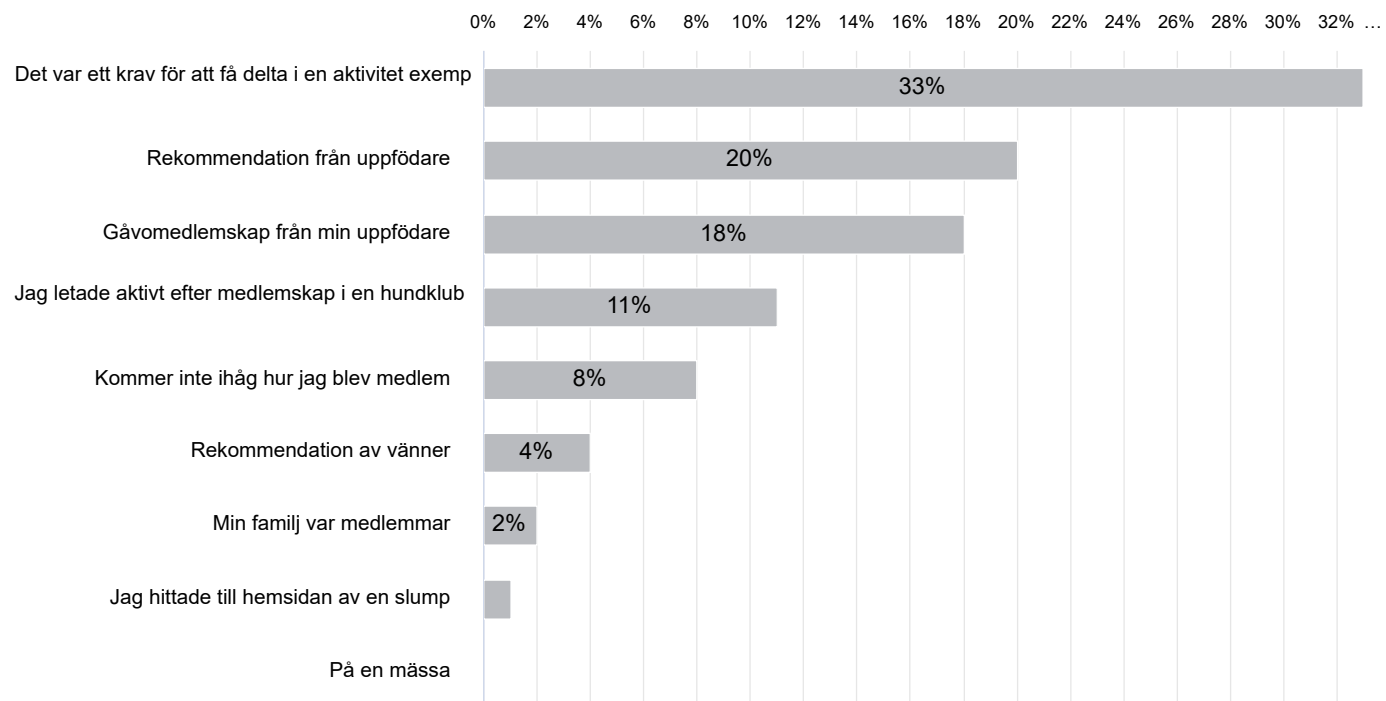

Antal svar: 4820

Alternativ: Vet ej - har uteslutits från medelvärdet

Skulle du kunna tänka dig att delta i styrelsearbete och/eller vara funktionär?

Antal svar: 4944

Klubbar/Verksamheter

Vilka verksamheter inom SSRK-organisationen är du aktiv inom?

Du kan välja flera alternativ.

Antal svar: 4944 , Valda alternativ: 6261

Min/mina rasklubb/rasklubbar är...

Antal svar: 3463 , Valda alternativ: 3631

Min avdelning är...

Antal svar: 2231

Hur många år har du varit medlem i någon del av SSRK-organisationen?

Antal svar: 4944

Hur blev du medlem i SSRK-organisationen för första gången?

Antal svar: 4944

Är du medlem i andra klubbar?

Antal svar: 4944 , Valda alternativ: 6538

Vilka verksamheter inom SSRK-organisationen deltar du i?