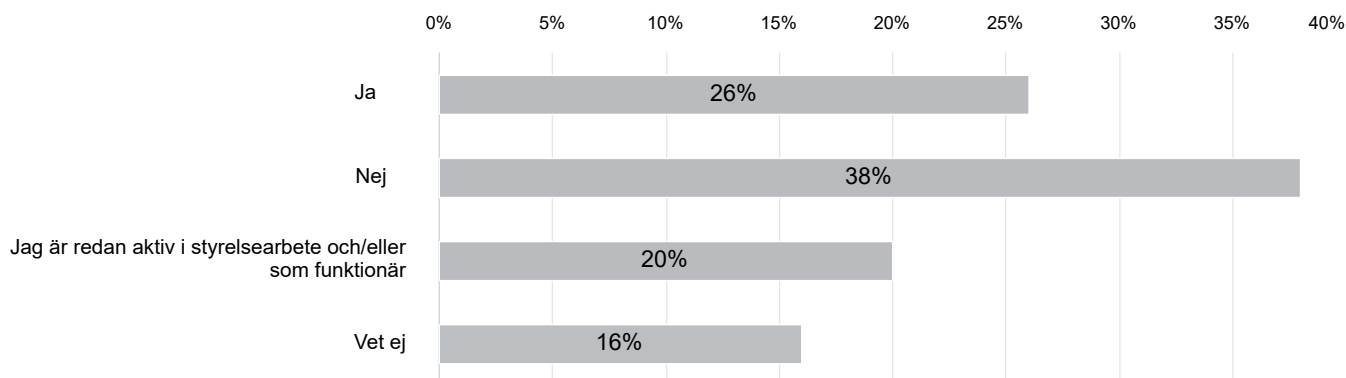

Skulle du kunna tänka dig att delta i styrelsearbete och/eller vara funktionär?

Antal svar: 4944