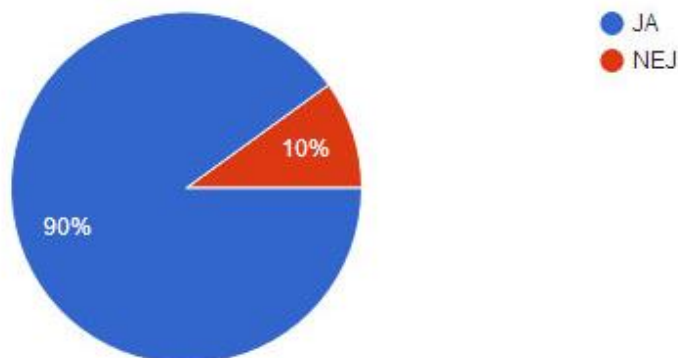

SSRKs enkät spaniel

Totalt inkom 251 svar på själva enkäten och av dessa lämnade 59 personer kommentarer eller synpunkter. Allt ifrån mycket positiva till mycket negativa.

Är du medlem i SSRK?

251 responses