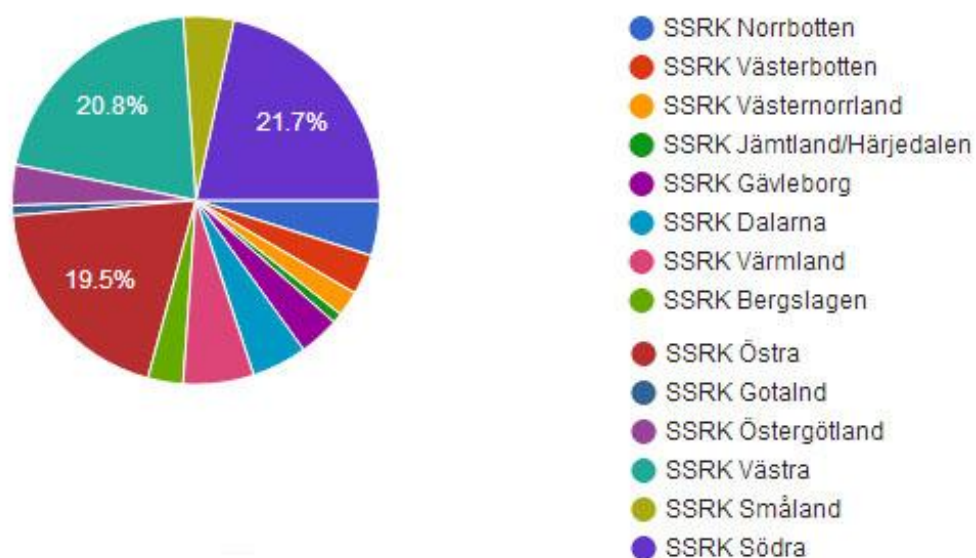

Om JA, vilken SSRK avdelning tillhör du i så fall?

226 responses