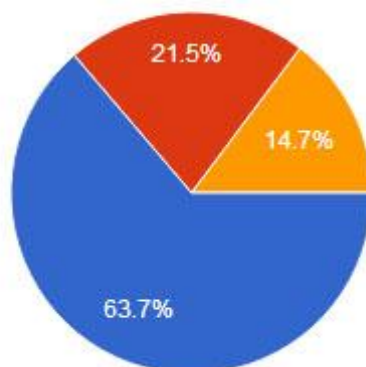

SSRKs enkät spaniel

Totalt inkom 251 svar på själva enkäten och av dessa lämnade 59 personer kommentarer eller synpunkter. Allt ifrån mycket positiva till mycket negativa.

Är du medlem i SSRK?

251 responses

Om JA, vilken SSRK avdelning tillhör du i så fall?

226 responses

Är du medlem i en av SSRKs spanielrasklubbar eller annan spanielklubb?

251 responses

- Jag är medlem i Amerikansk Cock...
- Jag är medlem i Clumber Spaniel...
- Jag är medlem i Cocker Spanielkl...
- Jag är medlem i Springerklubben
- Jag är medlem i Field Spaniel Klu...
- Jag är medlem i Welsh Springer S...
- Jag har Sussex spaniel eller Irländ...
- Jag är medlem i JIS
- Annan spanielklubb utanför SKKs organisation
- NEJ jag tillhör ingen spanielrasklubb eller spanielklubb

Hur ställer du dig till en eventuell delning och bildandet av en spanielklubb?

251 responses

- Jag ställer mig POSITIV till detta
- Jag ställer mig NEGATIV till detta
- Vet inte/jag har ingen åsikt

Kan du tänka dig att bli medlem i en framtida spanielklubb med kopplad rasklubbs- och lokalklubbstillhörighet? Vill du utveckla ditt svar kan du göra detta under synpunkter, kommentarer på sista sidan.