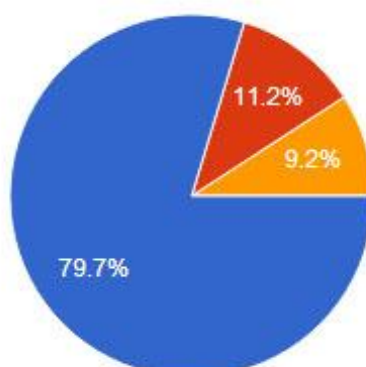

- JA jag kan tänka mig detta
- NEJ jag kan inte tänka mig detta
- Vet ej/har ingen åsikt