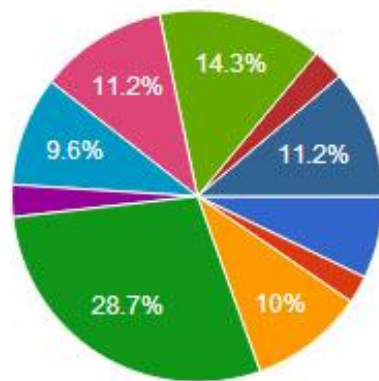

Är du medlem i en av SSRKs spanielrasklubbar eller annan spanielklubb?

251 responses

- Jag är medlem i Amerikansk Cock...
- Jag är medlem i Clumber Spaniel...
- Jag är medlem i Cocker Spanielkl...
- Jag är medlem i Springerklubben
- Jag är medlem i Field Spaniel Klu...
- Jag är medlem i Welsh Springer S...
- Jag har Sussex spaniel eller Irländ...
- Jag är medlem i JIS
- Annan spanielklubb utanför SKKs organisation
- NEJ jag tillhör ingen spanielrasklubb eller spanielklubb